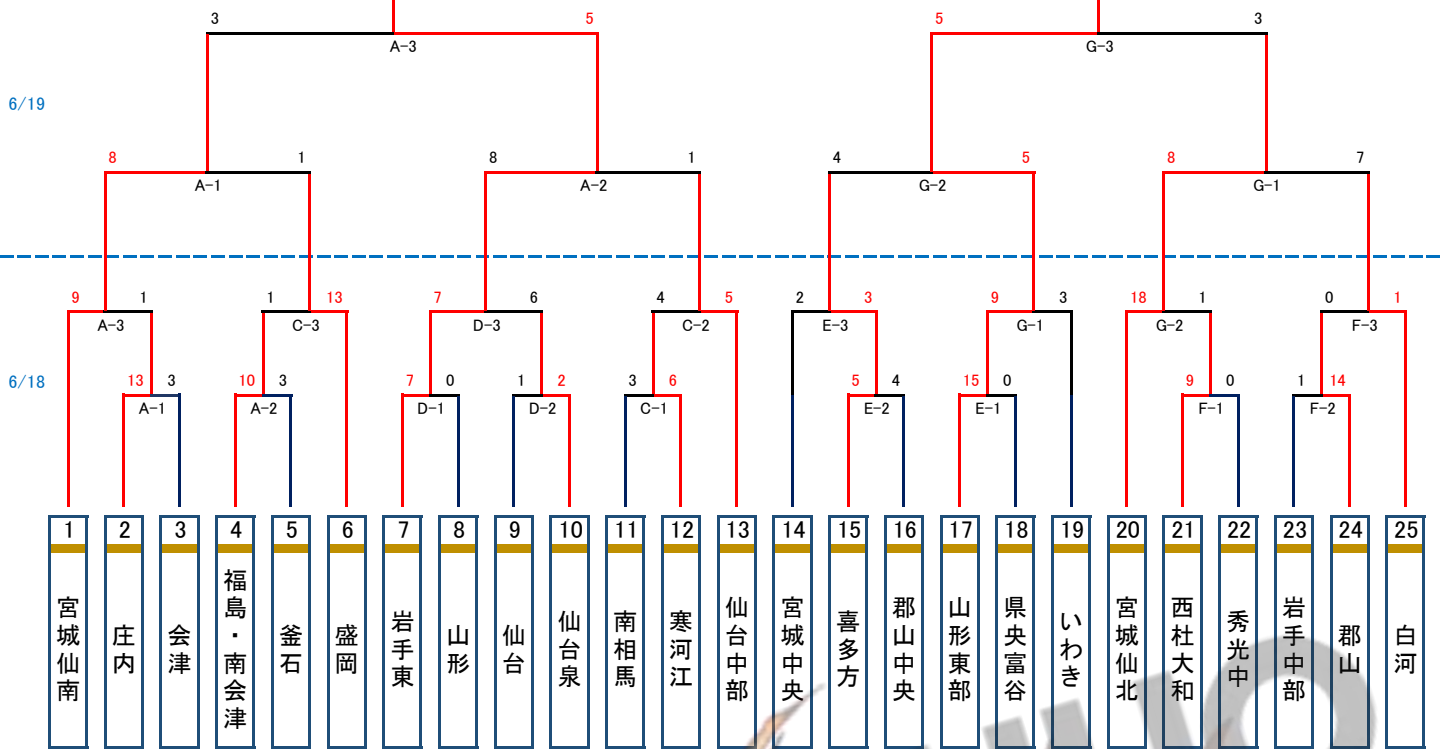

第53回日本少年野球 選手権大会東北支部予選

開催日: 令和4年6月18日(土)・19日(日)

岩手東ボーイズ

山形東部ボーイズ

試合球場

- A 築館球場** 宮城県栗原市築館荒田沢41-241
- B 花泉球場** 岩手県一関市花泉町花泉伊勢沢14-3
- C 一迫球場** 宮城県栗原市一迫柳目曾根龍雲寺内
- D 栗駒球場** 宮城県栗原市栗駒岩ヶ崎裏山216
- E 南郷球場** 宮城県遠田郡美里町木間塚中央1
- F 松島球場** 宮城県宮城郡松島町城動伝34-1
- G 涌谷球場** 宮城県遠田郡涌谷町字中下道27-1